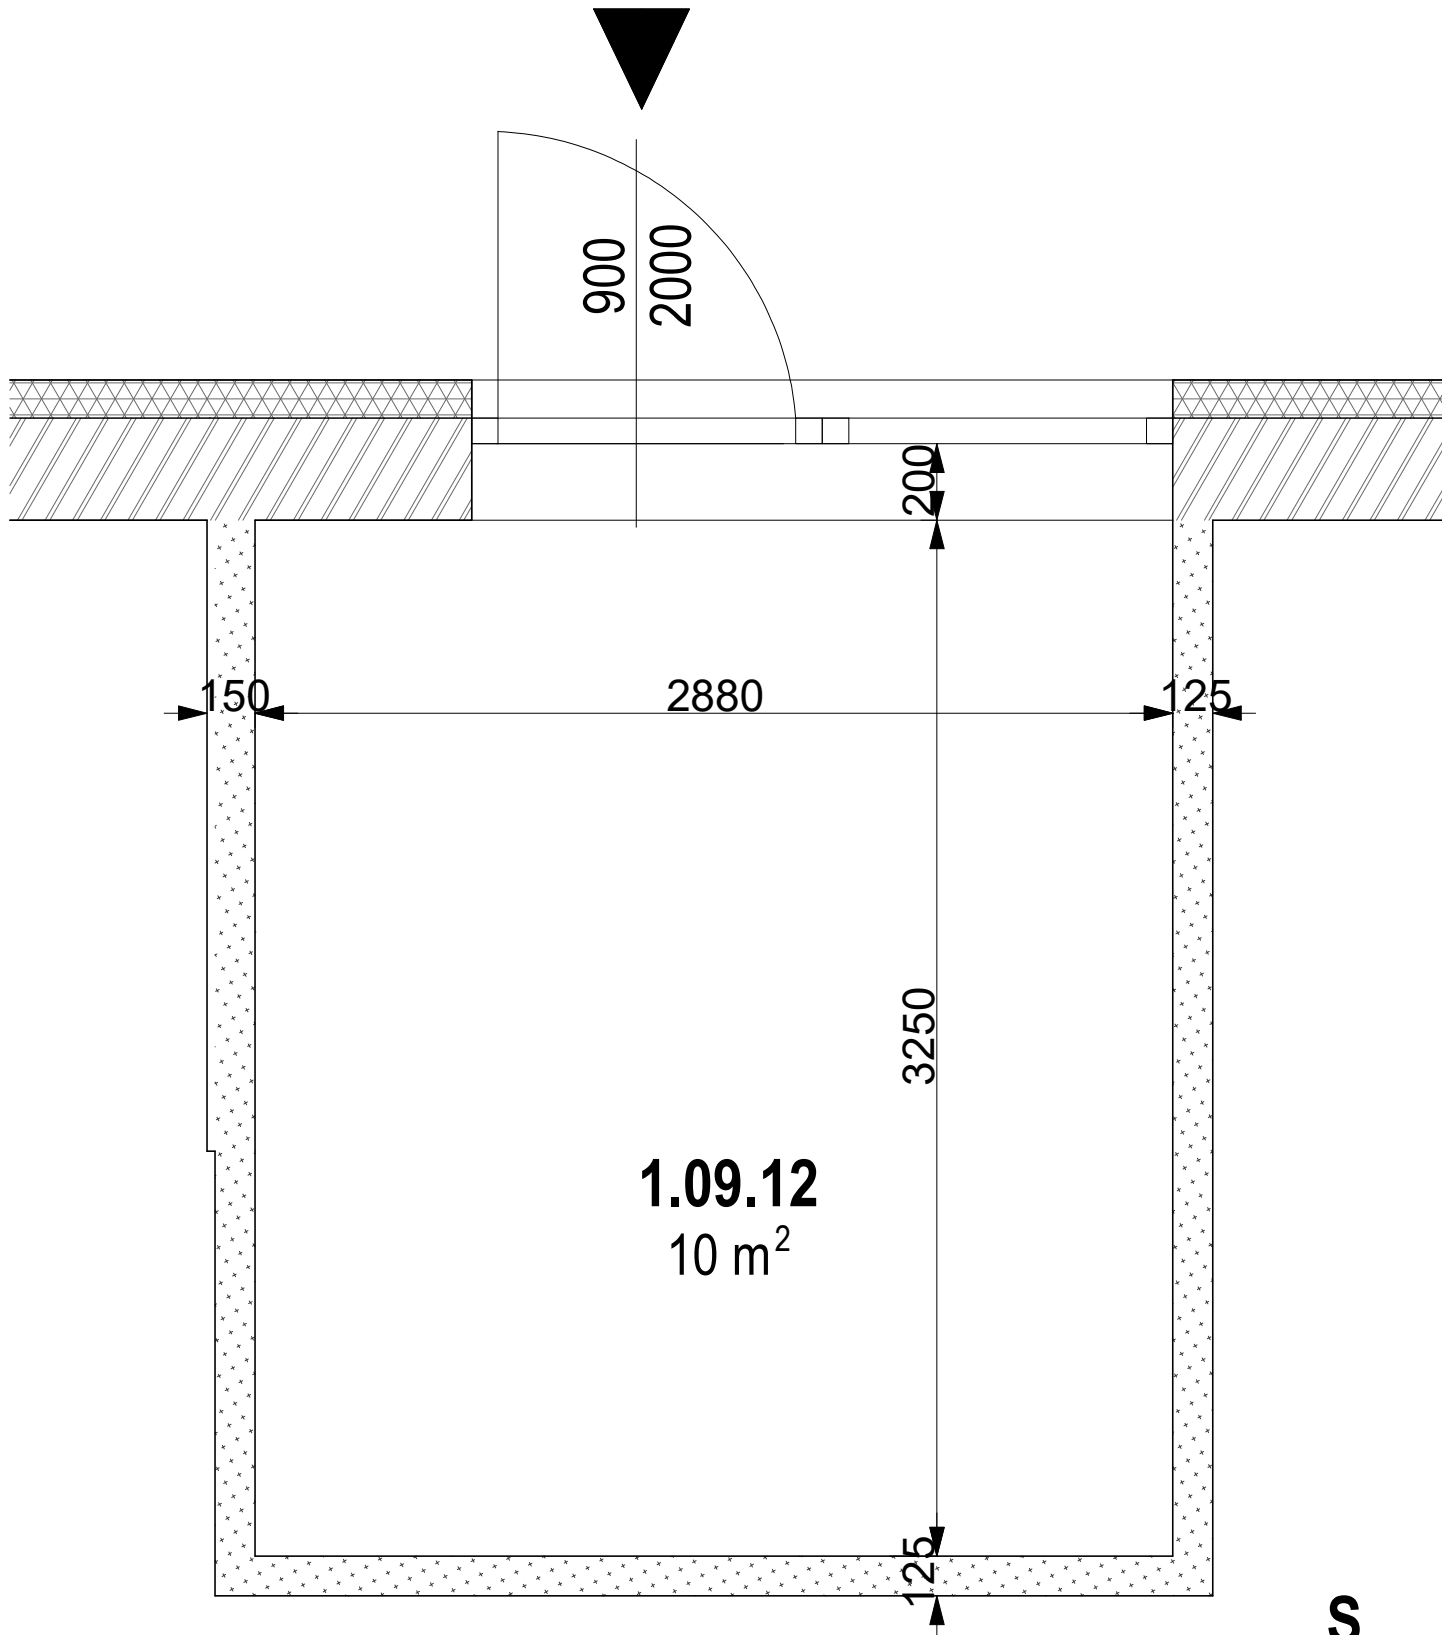

DISPOZICE: 1D

LEGENDA MÍSTNOSTÍ:

NÁZEV MÍSTNOSTI	ČÍSLO MÍSTNOSTI	PLOCHA m ²
PROSTOR	1.09.12	10
	CELKEM	10